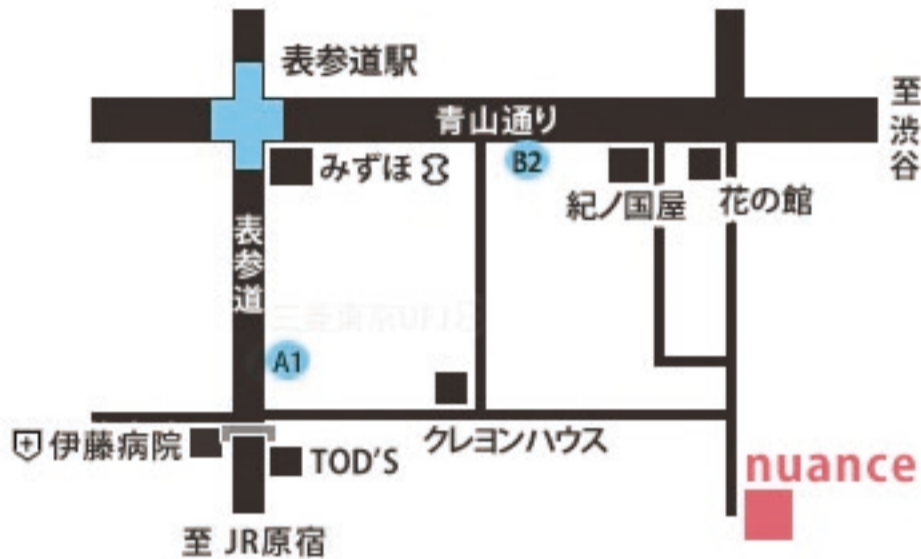

HAIR SALON nuance

〒150-0001 渋谷区神宮前5-4 5-3 CASA中澤2F

Tel: 03-5485-5475

営業時間

月～金 11:00～21:00 (最終受付/カラー・パーマは19:00、カットは20:00)

土曜・日曜・祭日 10:00～20:00 (最終受付/カラー・パーマは18:00、カットは19:00)

◎ 地下鉄 千代田線・銀座線・半蔵門線「表参道駅」B2・A1 出口より徒歩5分

HAIR SALON nuance EBISU

〒150-0022 渋谷区恵比寿南3-1-27 恵比寿中島ビル2・3F

Tel: 03-3712-2233

営業時間

月～金 11:00～21:00 (最終受付/カラー・パーマは19:00、カットは20:00)

土曜・日曜・祭日 10:00～20:00 (最終受付/カラー・パーマは18:00、カットは19:00)

◎ JR山手線 JR埼京線 JR湘南新宿ライン「恵比寿駅」西口より徒歩4分

◎ 地下鉄 日比谷線「恵比寿駅」5番 出口より徒歩1分